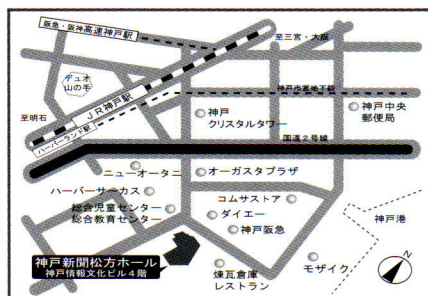

竹下景子 “詩の朗読と音楽の夕べ”

メモリアル・コンサート 詩の公募のお知らせ

2009年1月17日(土) 神戸新聞松方ホール

1995年1月17日。阪神淡路大震災は多くの生命を奪い、街を大きく傷つけました。14年を経てなお、わたしたちのところに消すことのできない影を落としています。その後も、日本各地や中国四川省をはじめ、世界中で大規模地震や巨大風水害の災禍に襲われるたび、記憶の深い淵に立たされる想いです。わたしたちは多くのことを震災から学びました。安心や安全の大切さはもちろんですが、悲しみへの共感と人々の絆、助け合い。愛することや平和の意味。あらゆる分野で求められる変革に、決して忘れてはならないこと。震災だけではなく、皆さんの実際の体験から、新たな時代への、ささやかでもところを込めたメッセージを詩に託して、神戸から発信し、地球上のすべての人々へと語りかけませんか？多くのご応募をお待ちしています。優秀作品は、メモリアルコンサートにおいて、林晶彦さんによるオリジナルのピアノ曲とともに、女優の竹下景子さんが朗読いたします。

主催 ぼたんの会実行委員会/復興支援コンサート実行委員会

応募要領

① 応募先	〒650-0003 神戸市中央区山本通2丁目4-2 4 ギャラリー島田 復興支援コンサート係 TEL.078-262-8058 詩の公募の公式ホームページからも応募できます。 http://sky.geocities.jp/roudokul17
② 応募内容	「夢」「希望」「勇気」をテーマにした詩
③ 応募規定	400字詰原稿用紙4枚以内 生原稿用紙とコピー1部を同封 表紙には住所、氏名、年齢、職業、電話番号を明記
④ 応募資格	問いません(未発表の作品に限ります)
⑤ 賞	最優秀賞 1編(詩にオリジナル音楽を作曲し記念品) 佳作A 1編(詩にオリジナル音楽を作曲し記念品) 佳作B 1編(記念品)
⑥ 締切	1月8日(土)必着 *原稿は返却いたしません
⑦ 発表	12月末に入賞者に通知します。
審査委員	季村敏夫(詩人) 田平純吉(復興支援コンサート実行委員会) 島田 誠(ぼたんの会実行委員会・アート・サポートセンター神戸)

神戸新聞松方ホール

所在地 神戸市中央区東川崎町1-5-7
TEL 078-362-7111
交通機関 JR「神戸」駅下車 徒歩10分
神戸高速鉄道「高速神戸」駅下車 徒歩15分

●専用の駐車場はございません。周辺の有料駐車場をご利用下さい。