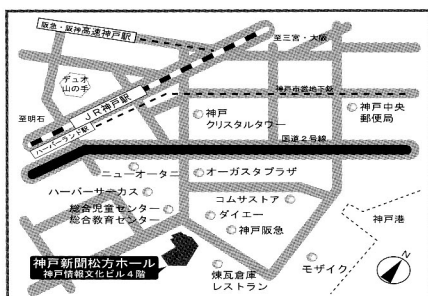

竹下景子 “詩の朗読と音楽の夕べ”

メモリアル・コンサート 詩の公募のお知らせ

2010年1月17日(日)

神戸新聞松方ホール

みなさんの体験の中から伝えたいことを詩にしてください

1995年1月17日、阪神・淡路を襲った地震から15年がたちました。神戸は素敵な姿を蘇らせ、新しい多くの命が生まれ、その傷跡はほとんど見えなくなりました。しかし、未だ、その傷を抱えたままの方もおられ、世界中で繰り返す自然災害による大きな被害が生まれ、また地域の紛争によって多くの命が奪われています。私たちは安心や安全の大切さはもちろんですが、たくさんの方の震災から学びました。

大切な命を守り、育むことの大切さ
愛する者との出会いや別れ、うれしいこと悲しいこと
人と人との絆で地域を守り、世界を守ることの大切さ
父母、兄弟、友人や見知らぬ人々から教えられ感動したこと

みなさまの日ごろの体験や感動を世界に発信し
人々に「夢と希望」「勇気」「今、なすべきこと」を伝えようではありませんか。

多くのご応募をお待ちしています。

入賞した優秀作品は、記念コンサートにおいて女優の竹下景子さんが朗読し、
それに合わせて林晶彦さんが音楽を演奏いたします。

主催 ぼたんの会実行委員会/復興支援コンサート実行委員会

応募要領

① 応募先	〒650-0003 神戸市中央区山本通2丁目4-24 ギャラリー島田 復興支援コンサート係 TEL.078-262-8058 詩の公募の公式ホームページからも応募できます。 http://sky.geocities.jp/roudokul17
② 応募内容	未来への「夢と希望」「勇気」「今、なすべきこと」をテーマにした詩
③ 応募規定	400字詰原稿用紙4枚以内 生原稿用紙とコピー1部を同封 表紙には住所、氏名、年齢、職業、電話番号を明記
④ 応募資格	問いません(未発表の作品に限ります)
⑤ 賞	最優秀賞 1編(記念品) 佳作A 1編(記念品) 佳作B 1編(記念品)
⑥ 締切	11月14日(土) 必着 *原稿は返却いたしません
⑦ 発表	入賞者のみに12月末に通知します。
審査委員	季村敏夫(詩人) 田平純吉(復興支援コンサート実行委員会) 島田 誠(ぼたんの会実行委員会・アート・サポートセンター神戸)

神戸新聞松方ホール

所在地 神戸市中央区東川崎町1-5-7

TEL 078-362-7111

交通機関 JR「神戸」駅下車 徒歩10分

神戸高速鉄道「高速神戸」駅下車 徒歩15分

●専用の駐車場はございません。周辺の有料駐車場をご利用下さい。