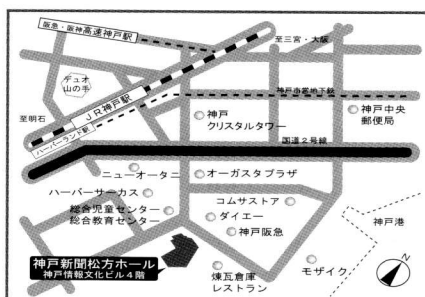

竹下景子 “詩の朗読と音楽の夕べ”

メモリアル・コンサート 詩の公募のお知らせ

2008年1月17日(木) 神戸新聞松方ホール

震災に大きく傷つけられた神戸の街も、ようやくすてきな姿を蘇らせてきました。しかし、人々のところからは未だ様々な影が消えていません。

「復興支援コンサート」は人々のところに癒しと神戸の文化的復興を応援するために、趣旨に賛同された竹下景子さんと共に続けてきました。

あらゆる分野で変革が求められる現代、私たちは次世代に受け継ぐ文化としての希望に満ちた夢を、生きる「勇気」にする必要があります。希望の光と夢に溢れるメッセージを神戸から発信し、世界の人々を、笑顔でつなげていきませんか。

多くのご応募をお待ちしています。入賞した優秀作品には、
林 晶彦さんによるオリジナルのピアノ曲が作曲され、記念コンサートにおいて女優の竹下景子さんの朗読とともに発表いたします。

主催 ぼたんの会実行委員会／復興支援コンサート実行委員会

応募要領

① 応募先	〒650-0003 神戸市中央区山本通2丁目4-2 4 ギャラリー島田 復興支援コンサート係 TEL.078-262-8058 詩の公募の公式ホームページからも応募できます。 http://sky.geocities.jp/roudokul17
② 応募内容	「夢」「希望」「勇気」をテーマにした詩
③ 応募規定	400字詰原稿用紙4枚以内 生原稿用紙とコピー1部を同封 表紙には住所、氏名、年齢、職業、電話番号を明記
④ 応募資格	問いません(未発表の作品に限ります)
⑤ 賞 最優秀賞 佳 作 A 佳 作 B	1 編(詩にオリジナル音楽を作曲し記念品) 1 編(詩にオリジナル音楽を作曲し記念品) 1 編(記念品)
⑥ 締 切	1月10日(土) 必着 *原稿は返却いたしません
⑦ 発 表	12月末に入賞者に通知します。
審査委員	季村敏夫(詩人) 田平純吉(復興支援コンサート実行委員会) 島田 誠(ぼたんの会実行委員会・アート・サポートセンター神戸)

神戸新聞松方ホール

所在地 神戸市中央区東川崎町1-5-7

TEL 078-362-7111

交通機関 JR「神戸」駅下車 徒歩10分

神戸高速鉄道「高速神戸」駅下車 徒歩15分

●専用の駐車場はございません。周辺の有料駐車場をご利用下さい。